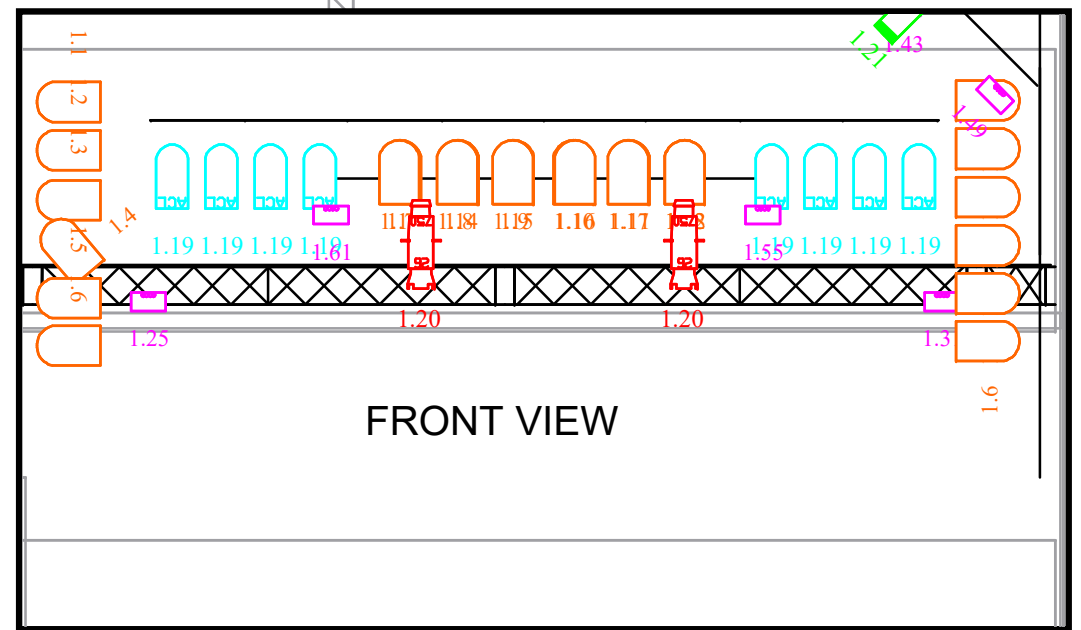

Symbol	Name	Count
	PAR 64	24
	ACL	8
	mini pc	2
	CE Source 4 750	2
	Flat Pro 18	12

Chief Lighting Designer : Jerome csaba Gremaud
 Assitant Lighting Disigner : Guillaume Ducommun
 Venue: FRI-SON Stage :BOBINE V1